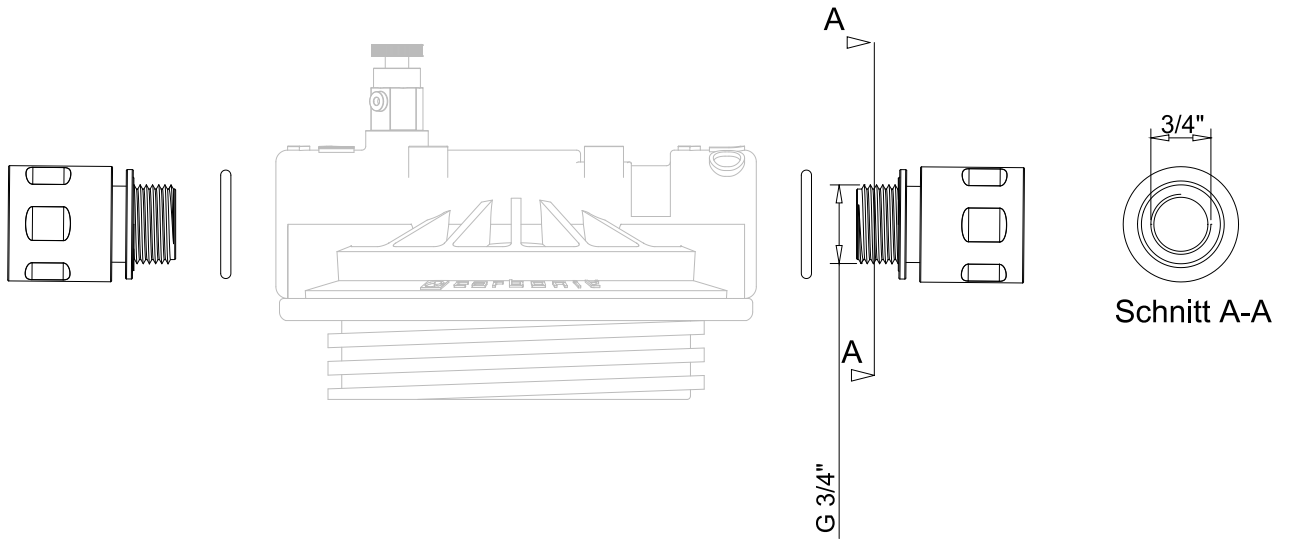

Gehäusedeckel, gehört nicht zum Anschlußsatz

Verwendungsbereich				Zul Abw.	Oberfl.	Maßstab	Gewicht
						Material/Farbe Rohteil	
				Datum	Name	<b>Vario Anschlußsatz Gardena</b> <b>Kupplung 3/4";</b> <b>SZ11 (EBZ Internet)</b>	
			Bearb.	15.0419	Franke		
			Gepr.	Akt.datum			
			Norm	Akt.datum			
				 <b>CARBONIT</b>		120VAR-ASGAK34-IPZ_190415	
							Blatt von Blatt
Lfd.	Änderung	Datum	Name	Ursprung	Ersatz für:	Ersatz durch:	