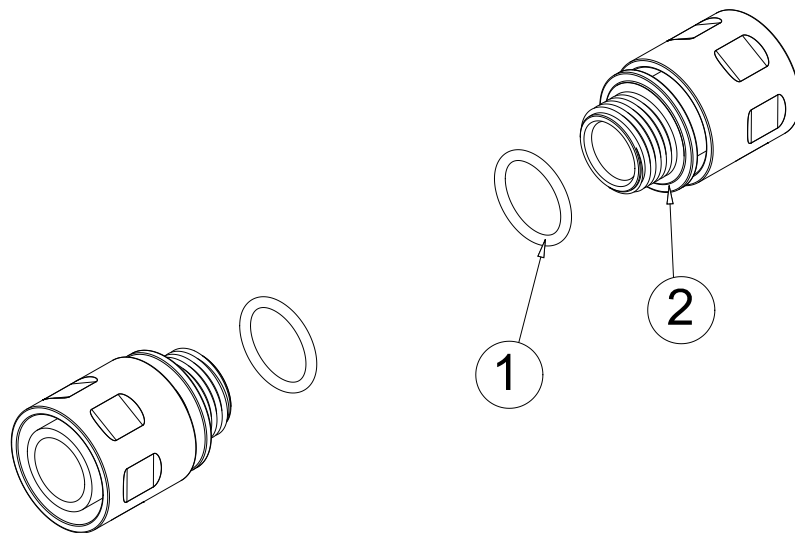

Gehäusedeckel, gehört nicht zum Anschlußsatz

Verwendungsbereich				Zul Abw.	Oberfl.	Maßstab	Gewicht
						Material/Farbe Rohteil	
				Datum	Name	<b>Vario Anschlußsatz Gardena</b> <b>Kupplung 3/4";</b> <b>SZ11 (EBZ Internet)</b>	
			Bearb.	15.0419	Franke		
			Gepr.	Akt.datum			
			Norm	Akt.datum			
				 <b>CARBONIT</b>		120VAR-ASGAK34-IPZ_190415	
							Blatt von Blatt
Lfd.	Änderung	Datum	Name	Ursprung	Ersatz für:	Ersatz durch:	